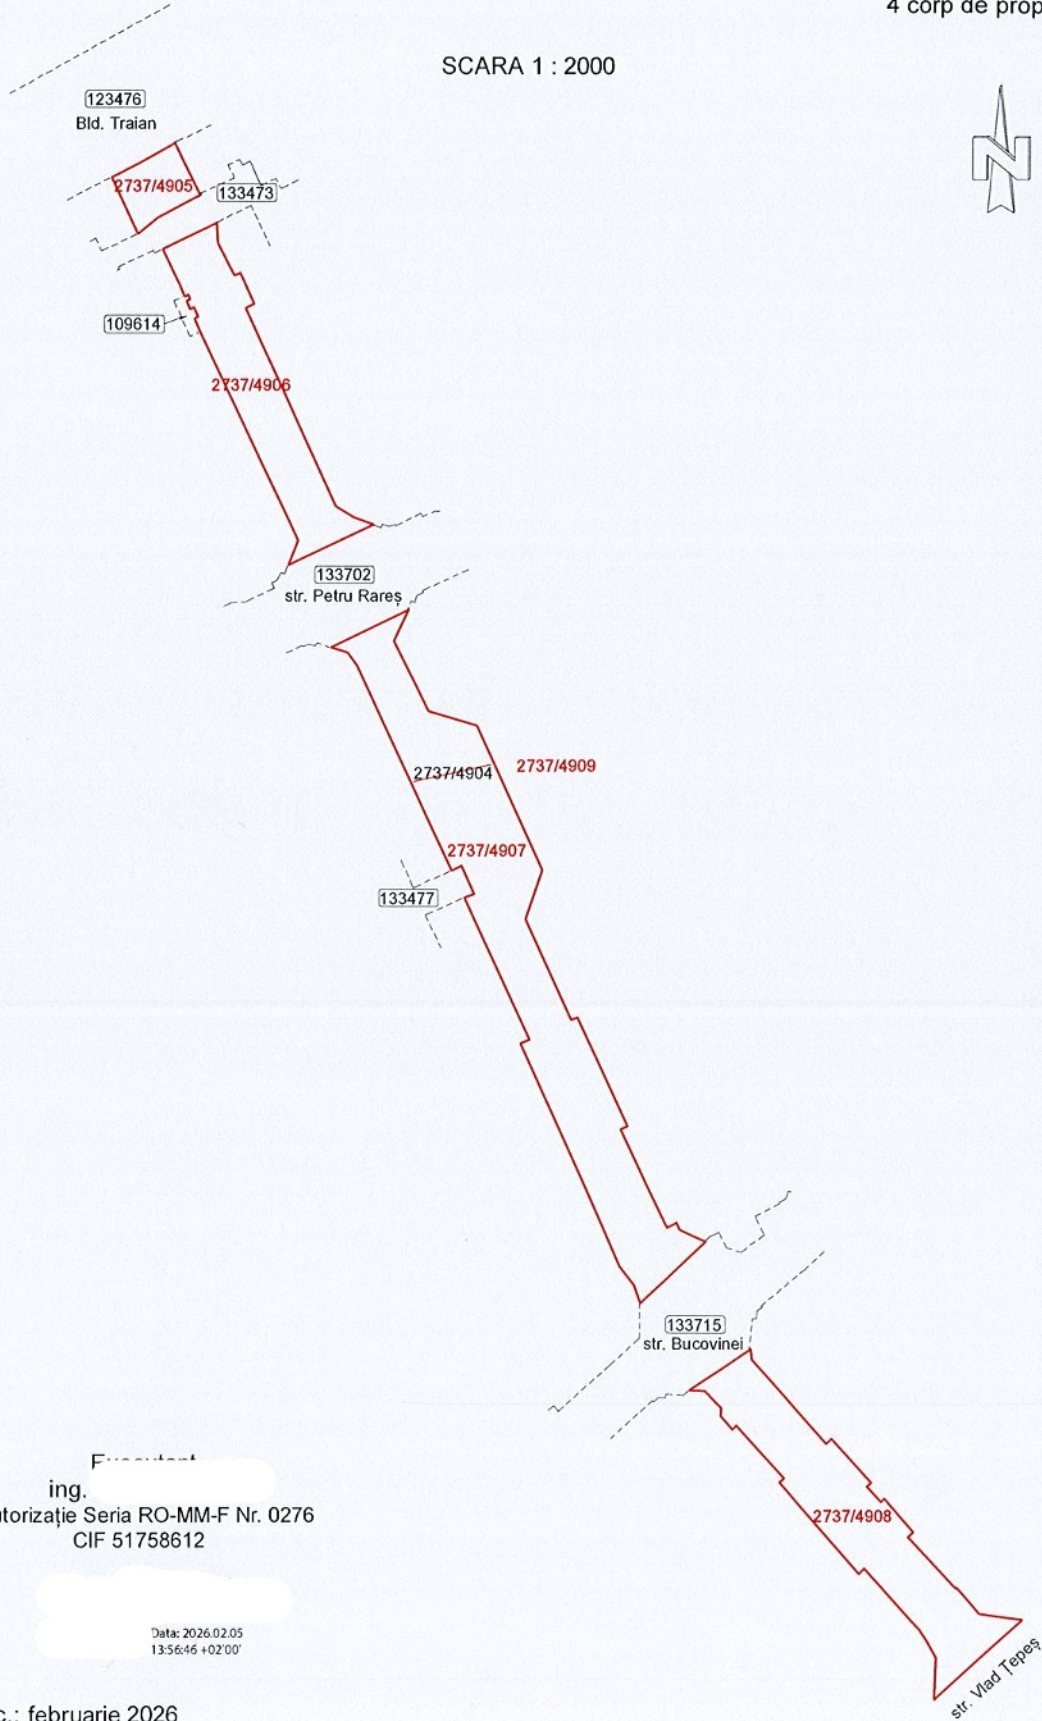

TABEL DE MISCARE PARCELARA

a imobilului cuprins in C.F. 104479 Baia Mare, nr. topo. 2737/4904

UAT: Baia Mare

Adresa: Mun. Baia Mare, str. Matei Basarab, intravilan, Jud. Maramures

INTRAVILAN
4 corp de proprietate

SCARA 1 : 2000

Fișă de
ing.
Autorizație Seria RO-MM-F Nr. 0276
CIF 51758612

Data: 2026.02.05
13:56:46 +02'00'

Data exec.: februarie 2026